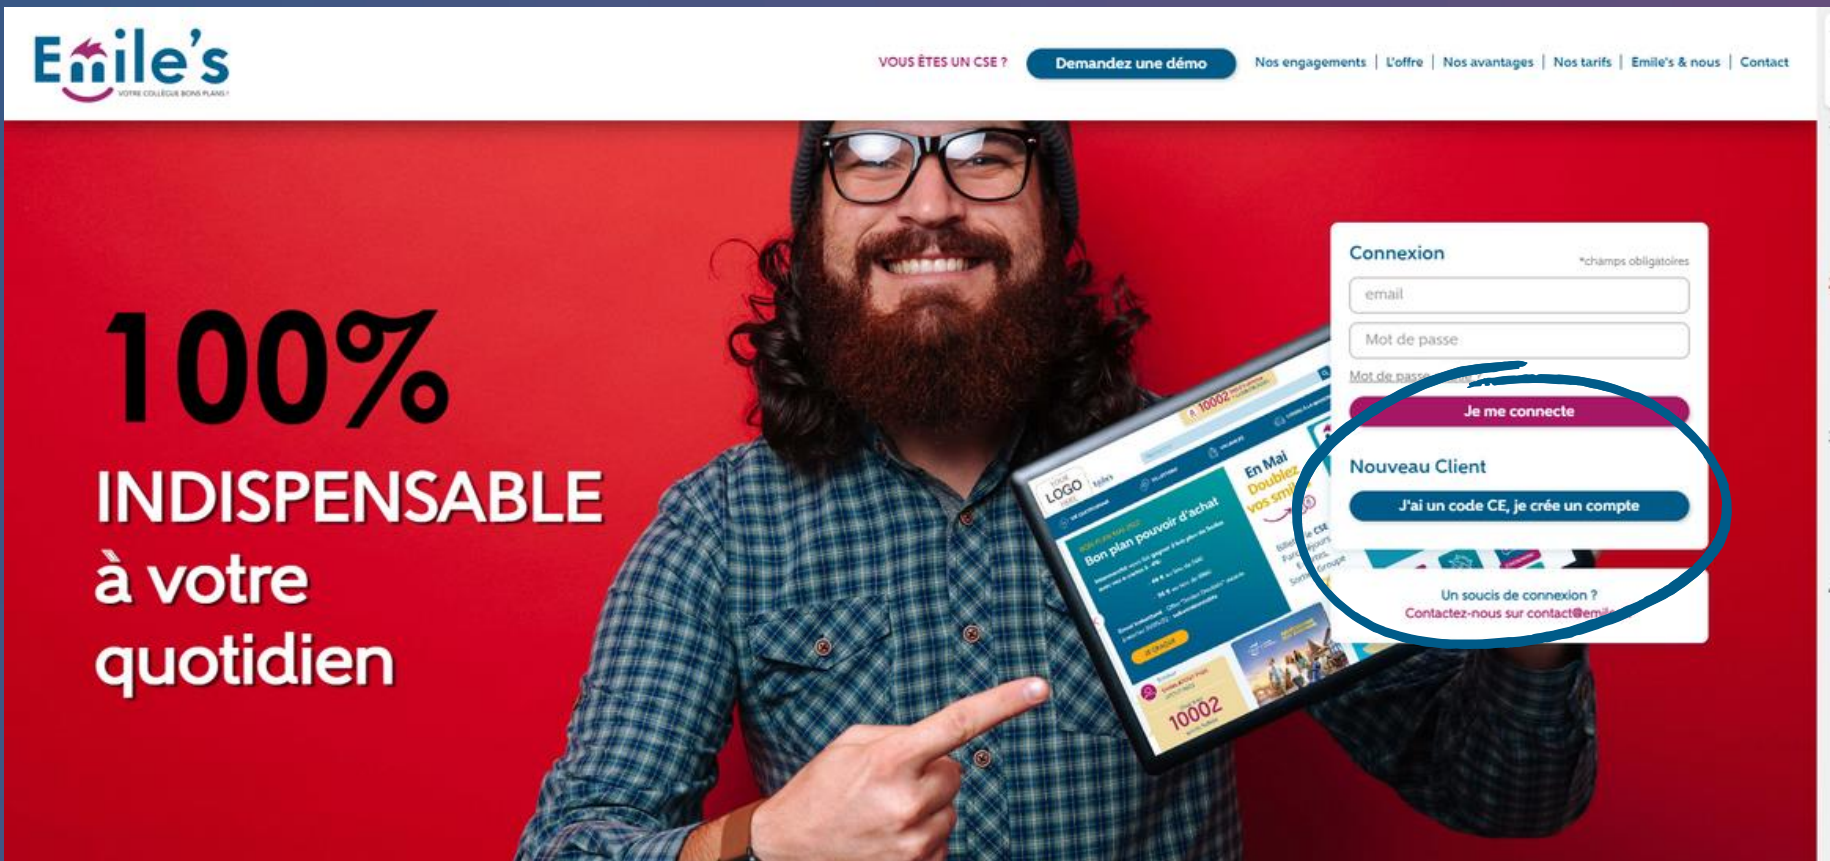

1

Accédez à la plateforme Emile's sur :
<https://emiles.fr/connexion>

Cliquez sur :
« J'ai un code CE, je crée un compte »

2

Saisissez les éléments nécessaires
demandés pour la création.

Votre code CE : **VALOU64**

Cochez les 2 cases
Recevoir notre newsletter / j'accepte les conditions
Cliquez sur **enregistrer**

Vous avez désormais **accès** à la plateforme **Emile's** dans son **intégralité**.
Vous pouvez rechercher ce qui vous fait **plaisir**.