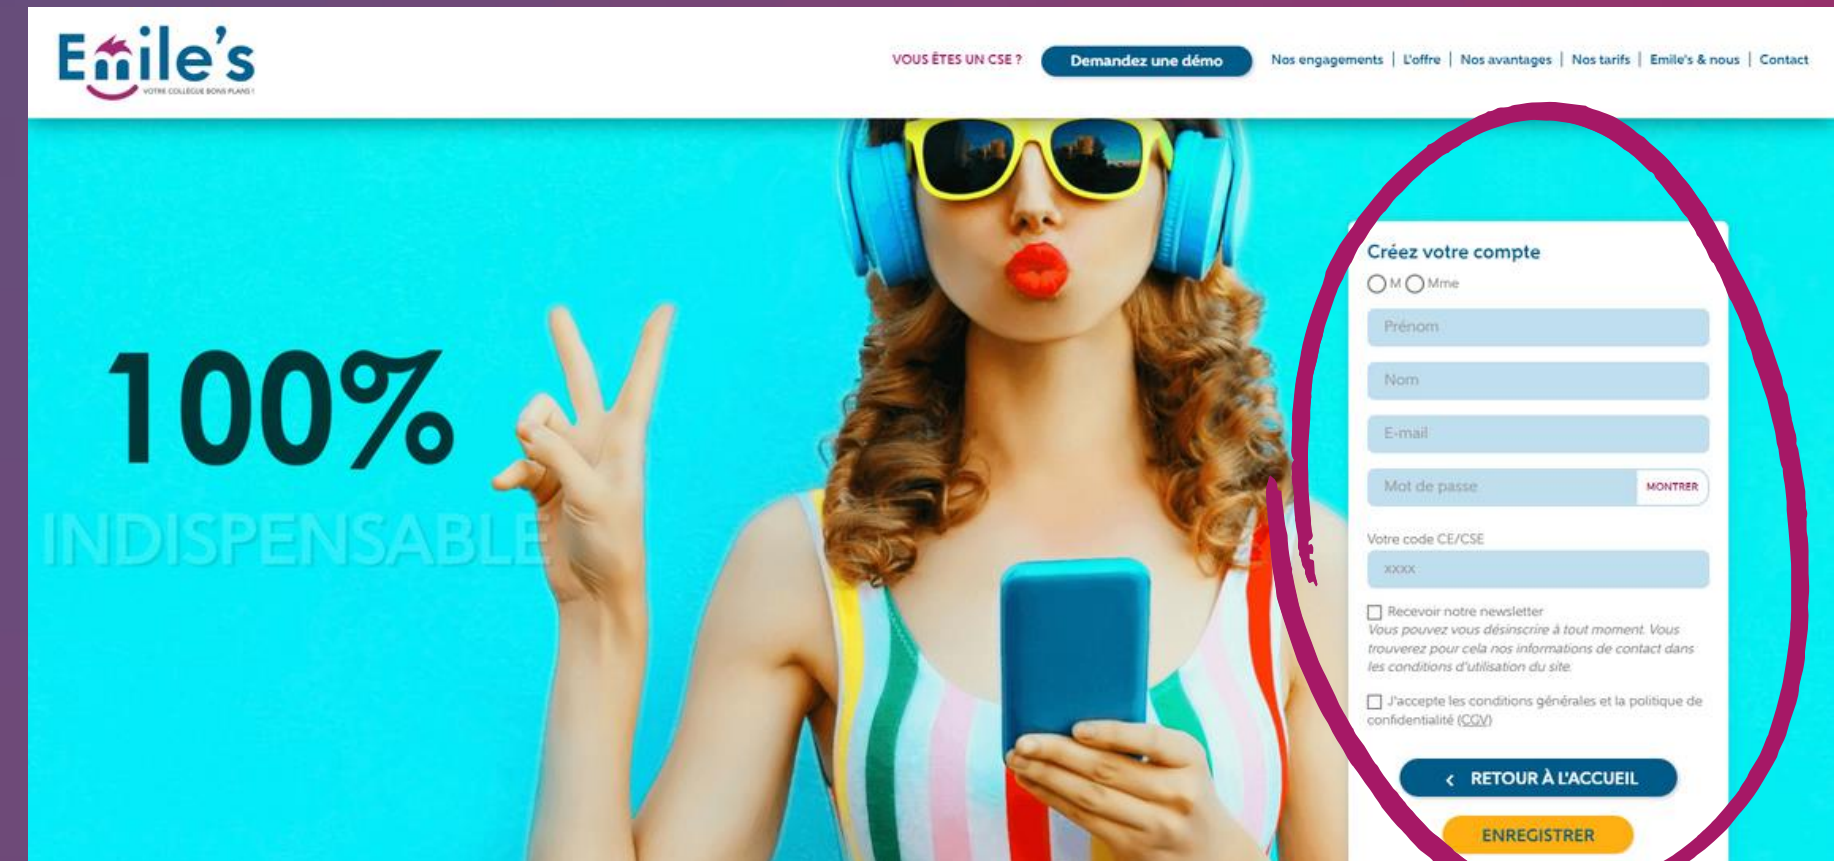

Bon de commande numérique

1

Accédez à la plateforme Emile's sur :
<https://emiles.fr/connexion>

Cliquez sur :
« J'ai un code CE, je crée un compte »

2

Saisissez les éléments nécessaires
demandés pour la création.

Votre code CE : **VALOU64**

Cochez les 2 cases
Recevoir notre newsletter / j'accepte les conditions
Cliquez sur **enregistrer**